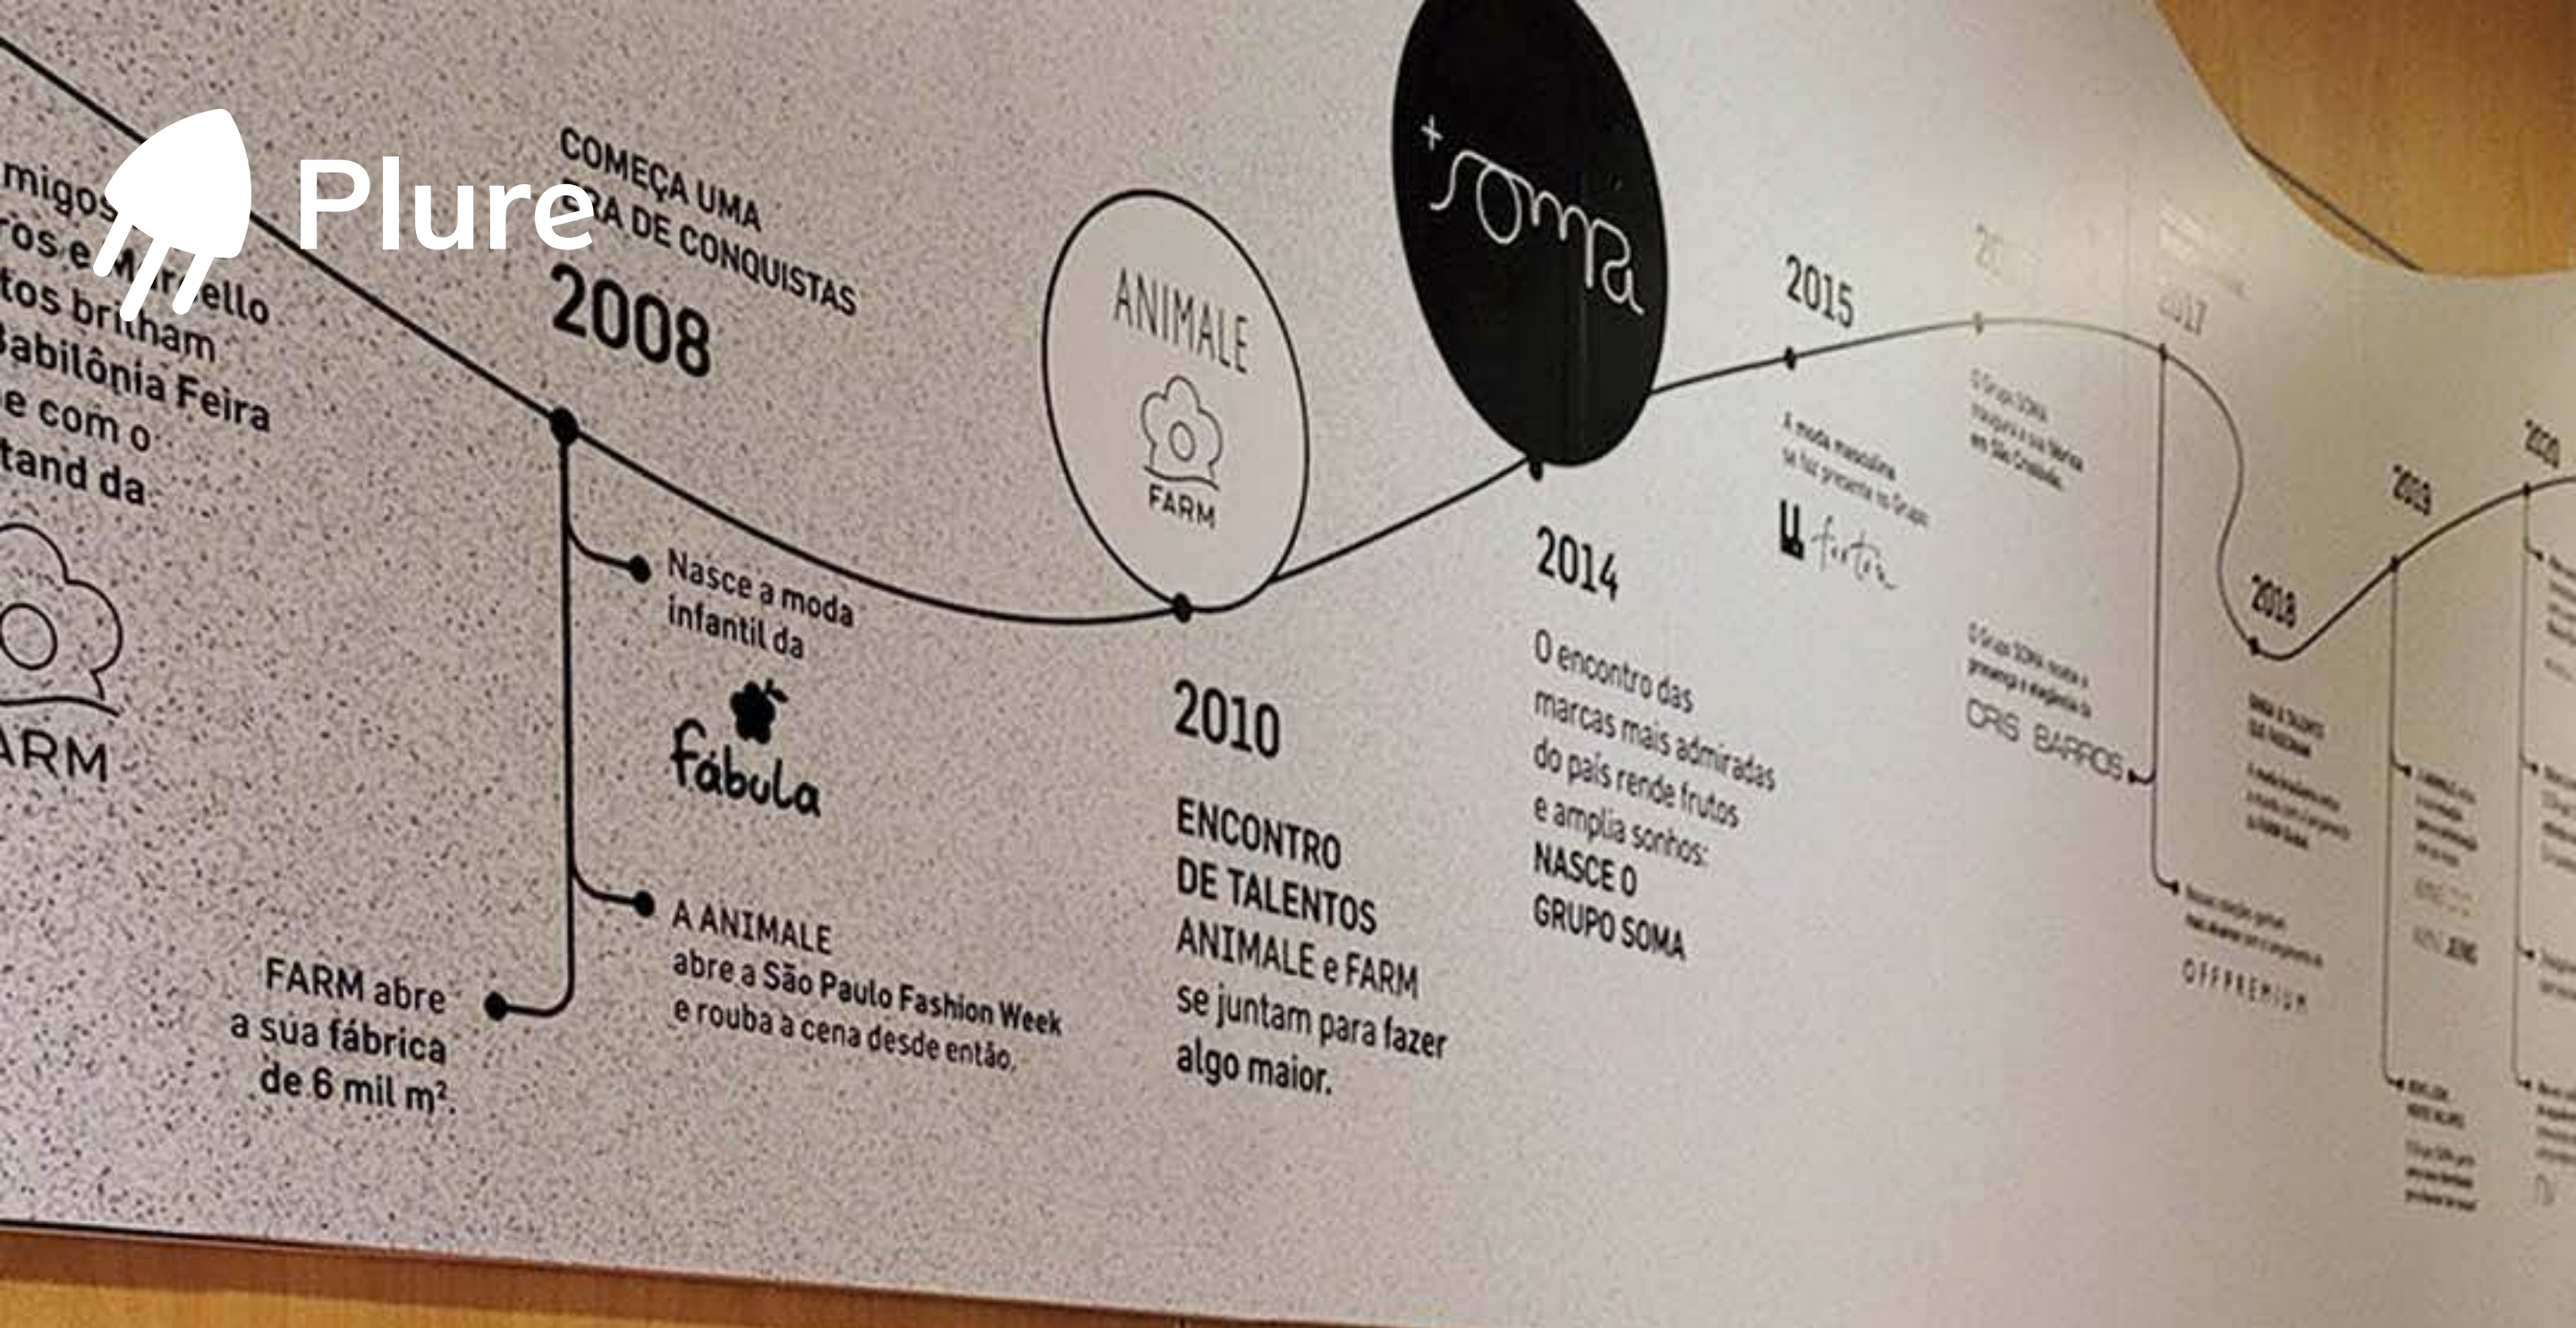

Oficina Reserva - Troféu

- Base confeccionada em MDF marmorizado.
- Logomarca em acrílico preto.
- Ciclista em chapa metálica recortada, com pintura automotiva.

Foxton - Troféu

- Moldura em madeira.
- Logomarca em acrílico recortado a laser, com suporte de duas placas em acrílico.

- Base e haste em MDF Corupixá.
- Flâmula em tecido bordado.

FARM - Troféu

- Base em madeira.
- Folha em metal recortado a laser.

Animale JEANS - Troféu

-Base em acrílico.

-Impressão serigráfica.

ANIMALE

Animale - Troféu

- Base em MDF com forração em fórmica.
- Logo em acrílico.

GSK- Troféu

Em acrílico e com impressão serigráfica.

GSK- Display de mesa

Em PS e com impressão digital.

Coca-Cola - Display

Em acrílico, com impressão digital e iluminação de led.